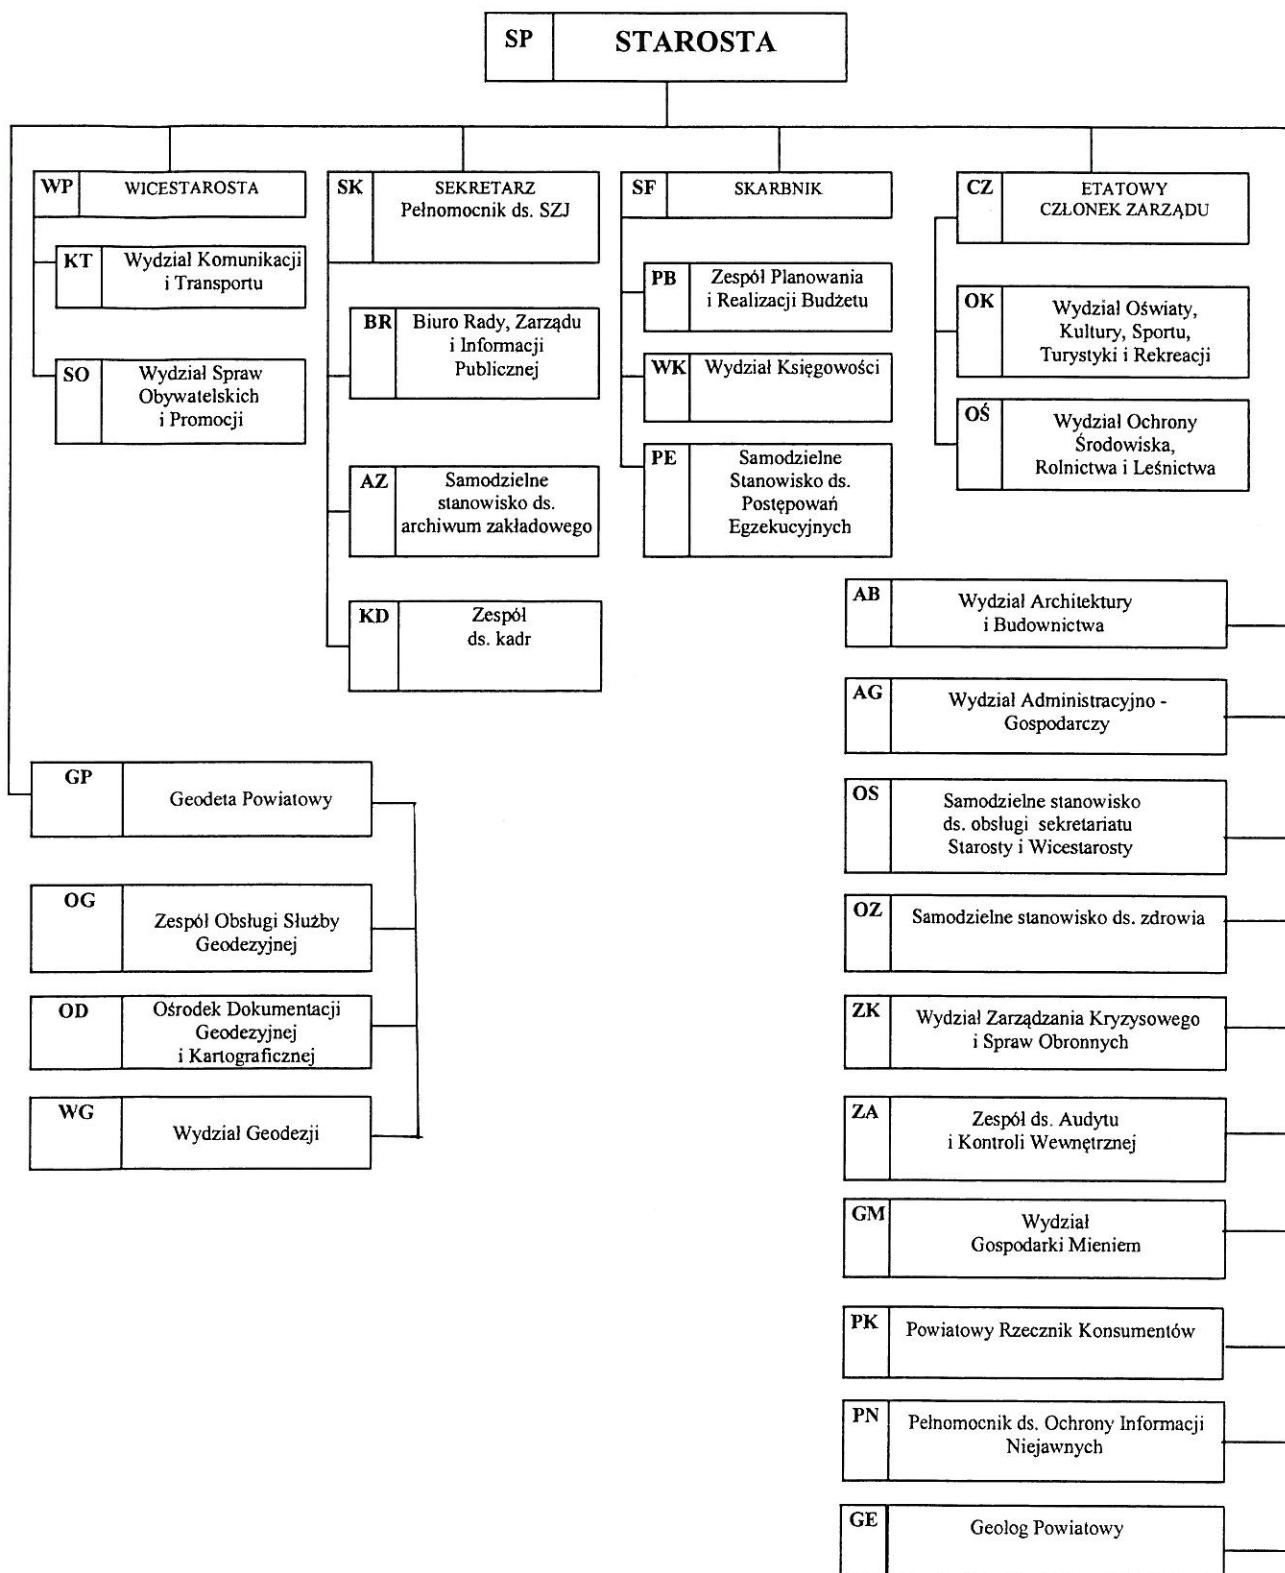

**SCHEMAT ORGANIZACYJNY
 STAROSTWA POWIATU WARSZAWSKIEGO ZACHODNIEGO**

PRZEWODNICZĄCY ZARZĄDU
Jan Zychliński